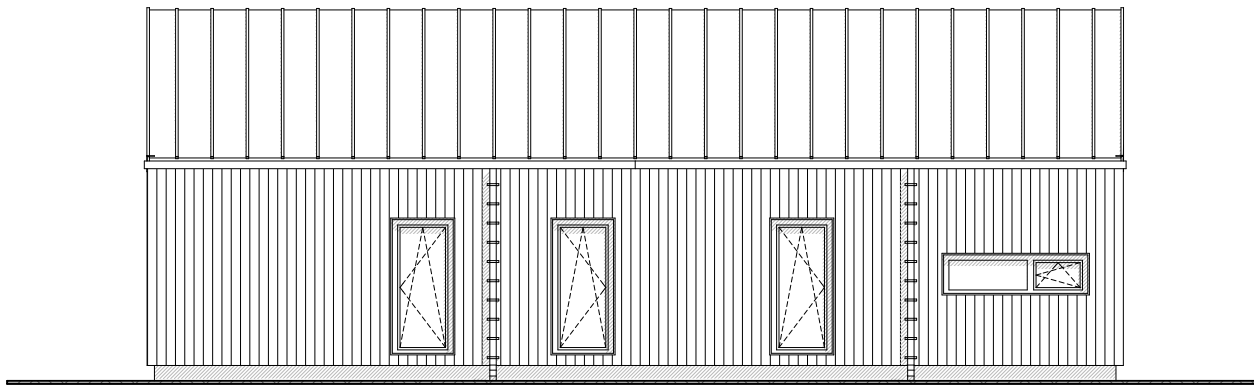

BELENUS

1.krs

Kerrosala:
Huoneistoala:

116m²
106m²

BELENUS