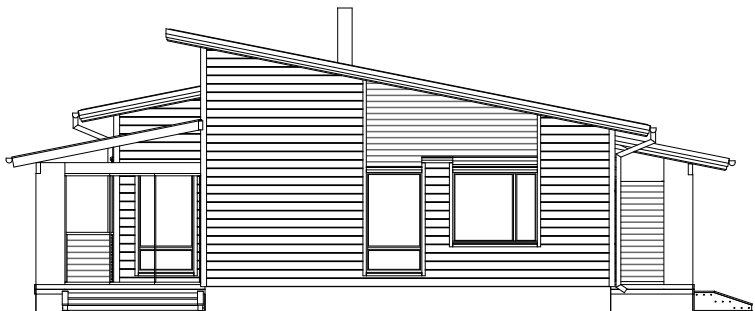

RAUNI

1.krs

Kerrosala:
Huoneistoala:

155m²
139m²

RAUNI