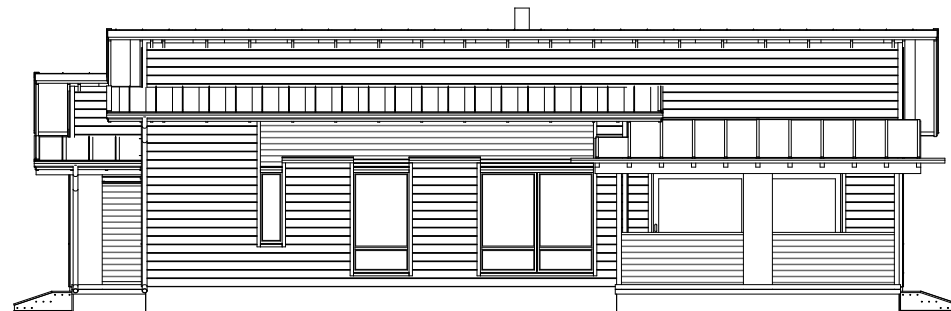

RAUNI

1.krs

Kerrosala:
Huoneistoala:

155m²
139m²

RAUNI