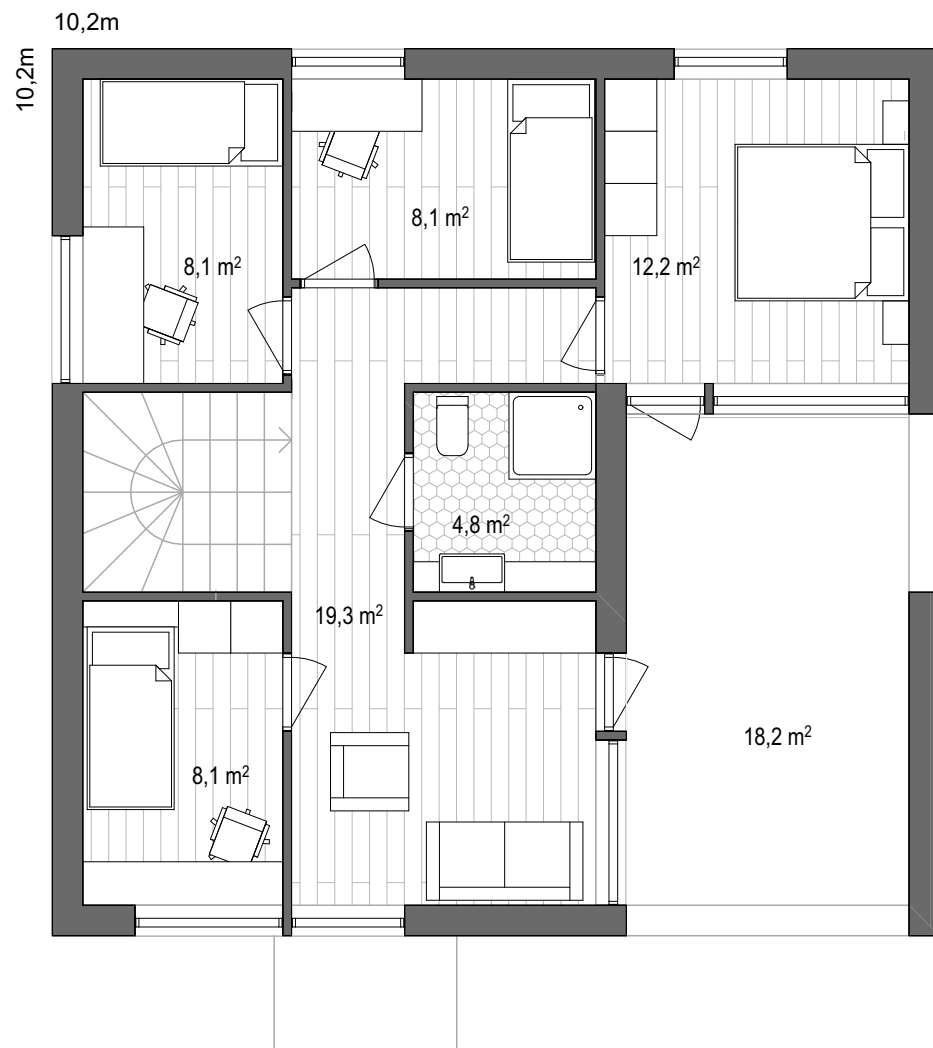

RHEDA

1.krs

Kerrosala:
Huoneistoala:

159m²
136m²

RHEDA

2.krs

Kerrosala:
Huoneistoala:

159m²
136m²