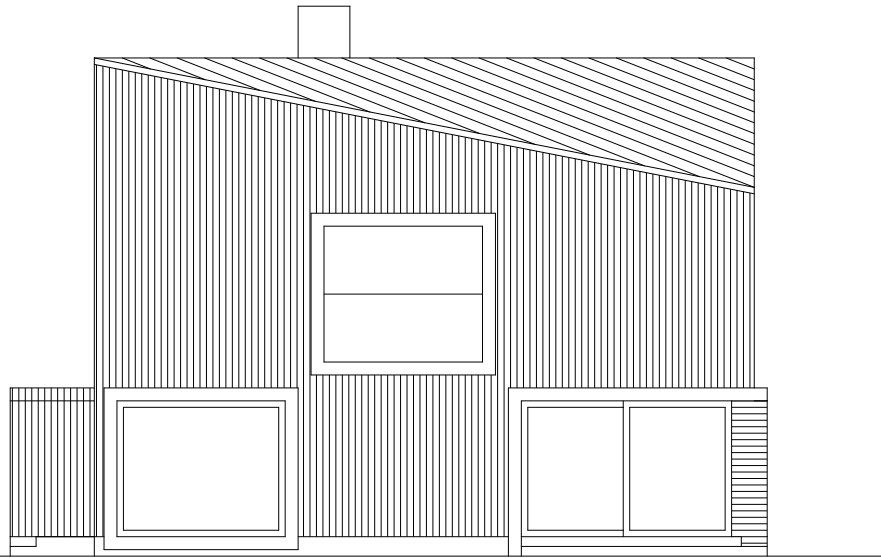

RHEDA

1.krs

Kerrosala:
Huoneistoala:

159m²
136m²

RHEDA

2.krs

Kerrosala:
Huoneistoala:

159m²
136m²