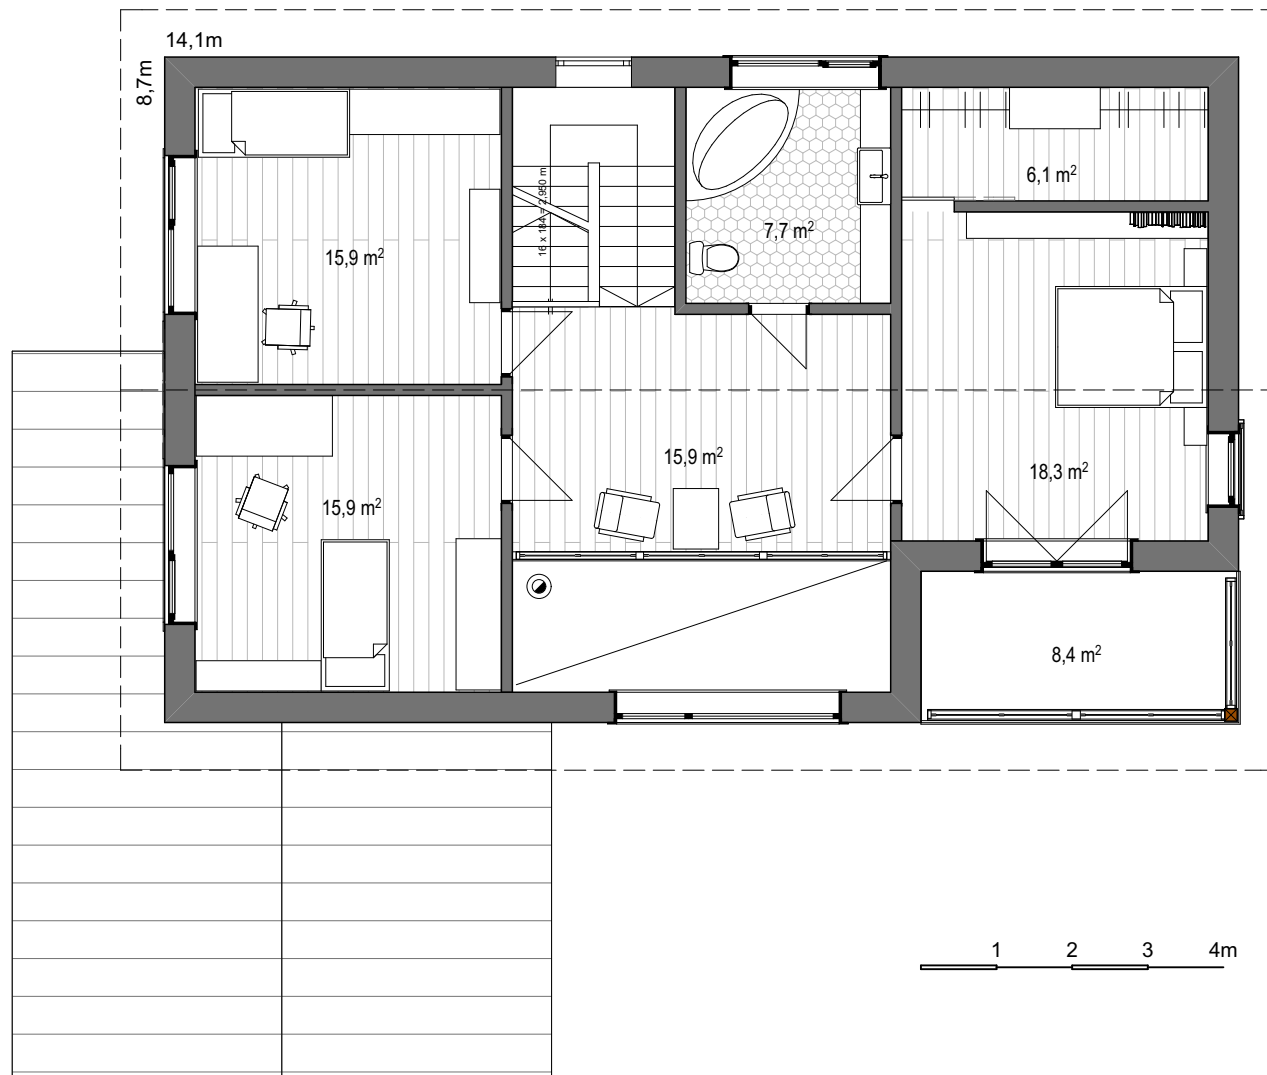

# KRONOS

1.krs

Kerrosala:  
Huoneistoala:

202m<sup>2</sup>  
178m<sup>2</sup>

# KRONOS

2.krs

Kerrosala:  
Huoneistoala:

202m<sup>2</sup>  
178m<sup>2</sup>

**KRONOS**