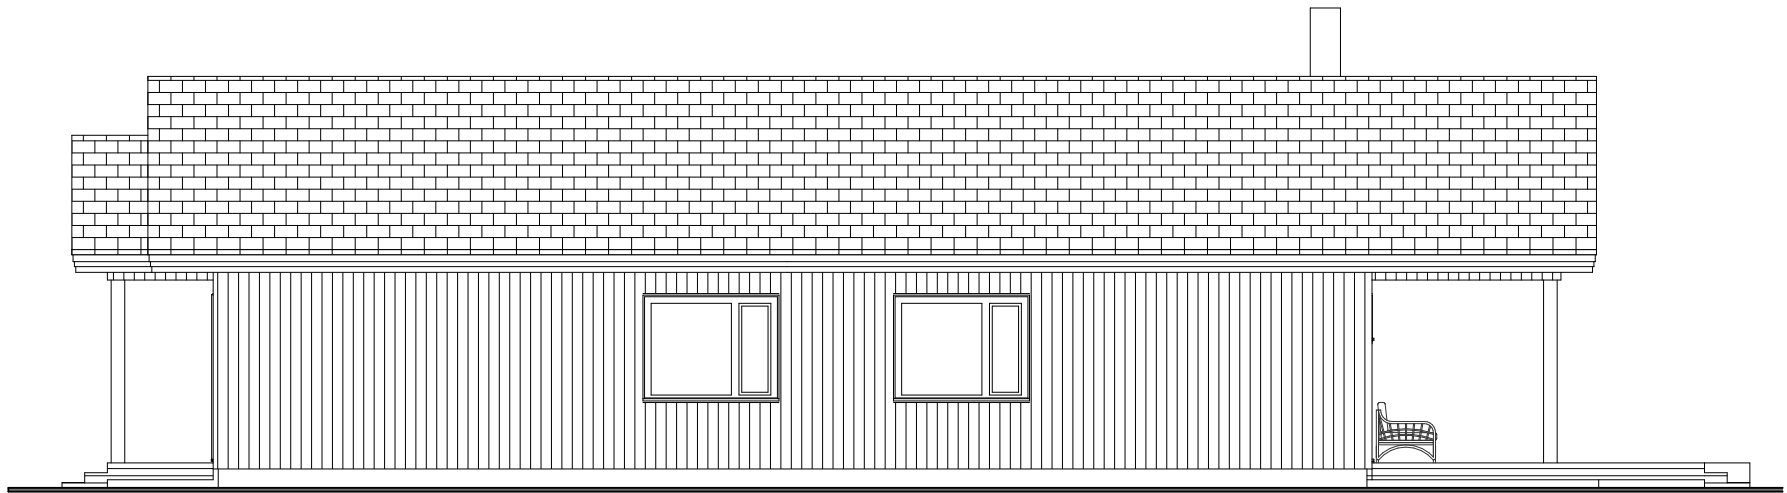

EIRENE

1.krs

Kerrosala:
Huoneistoala:

201m²
173m²

EIRENE

EIRENE