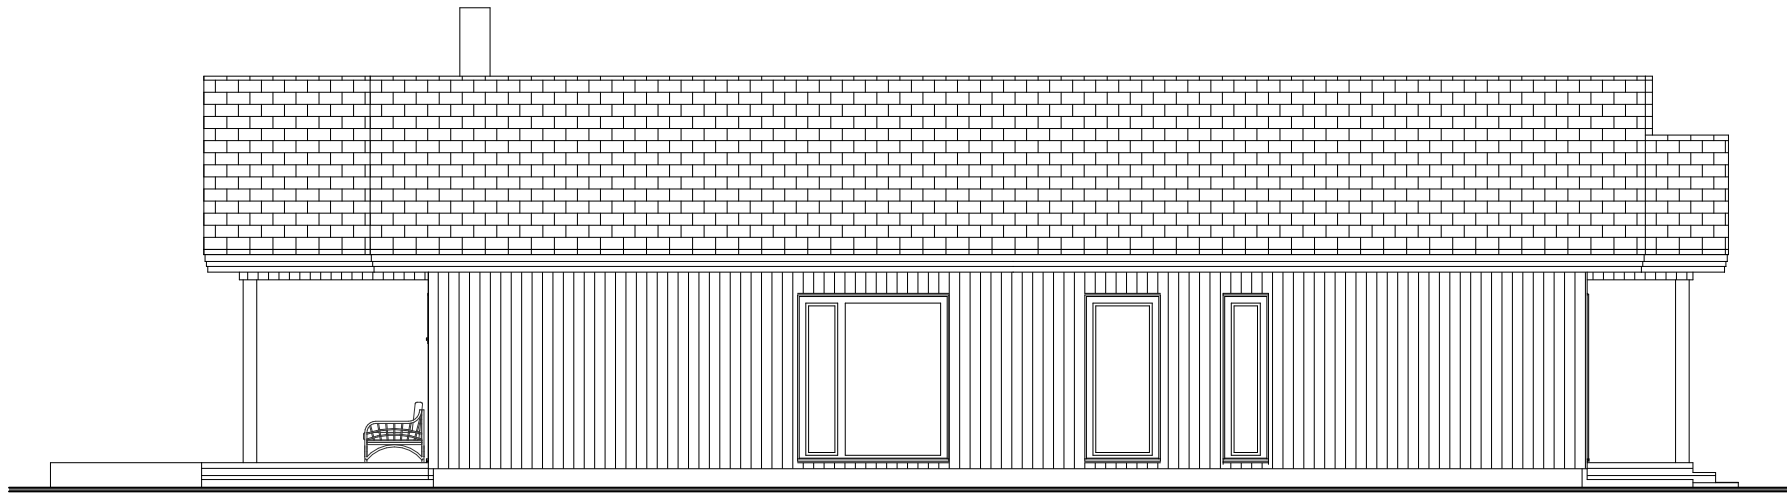

EIRENE

1.krs

Kerrosala:
Huoneistoala:

201m²
173m²

EIRENE

EIRENE