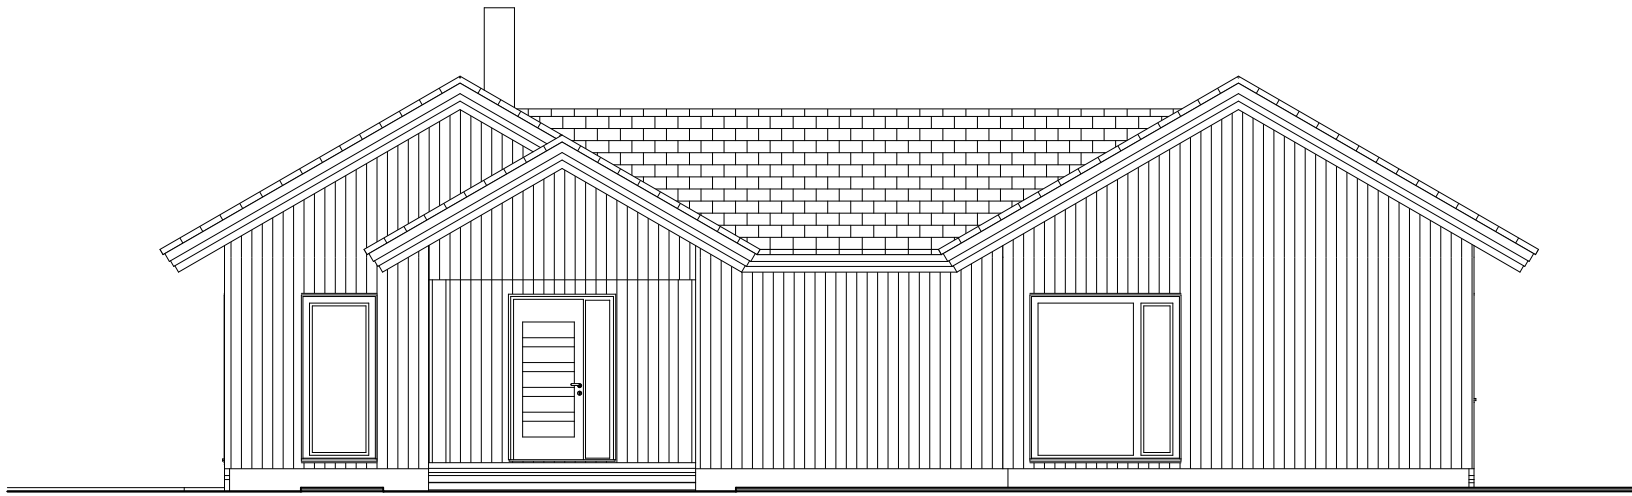

EIRENE

1.krs

Kerrosala:
Huoneistoala:

201m²
173m²

EIRENE

EIRENE