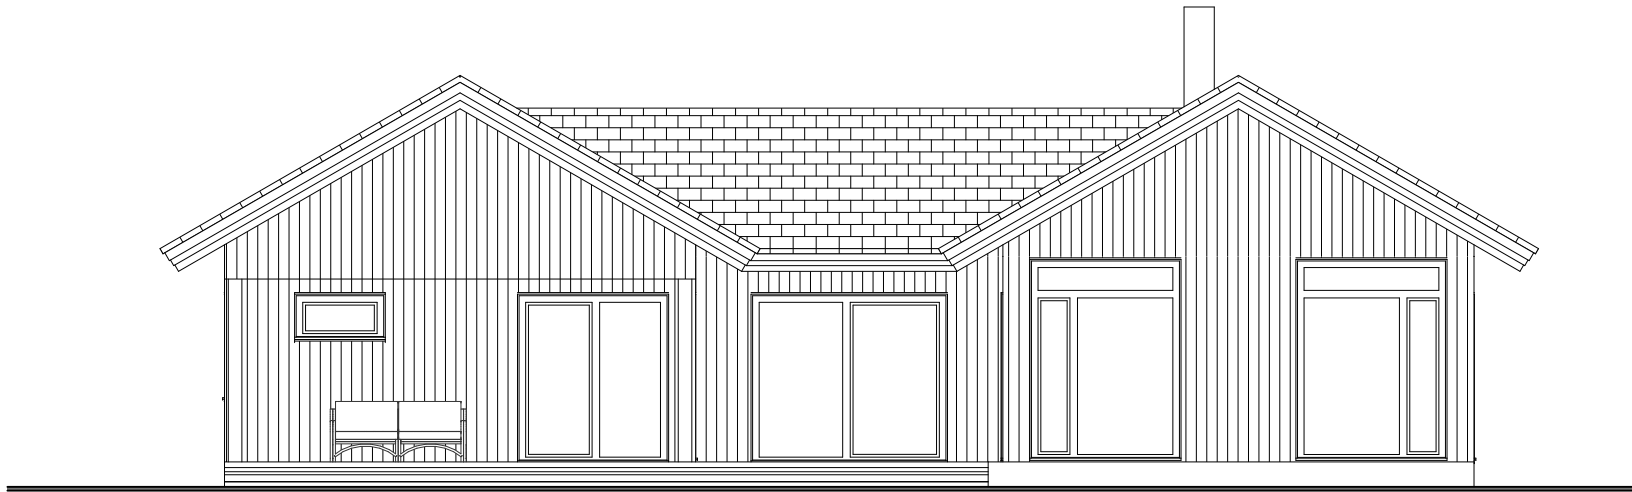

EIRENE

1.krs

Kerrosala:
Huoneistoala:

201m²
173m²

EIRENE

EIRENE