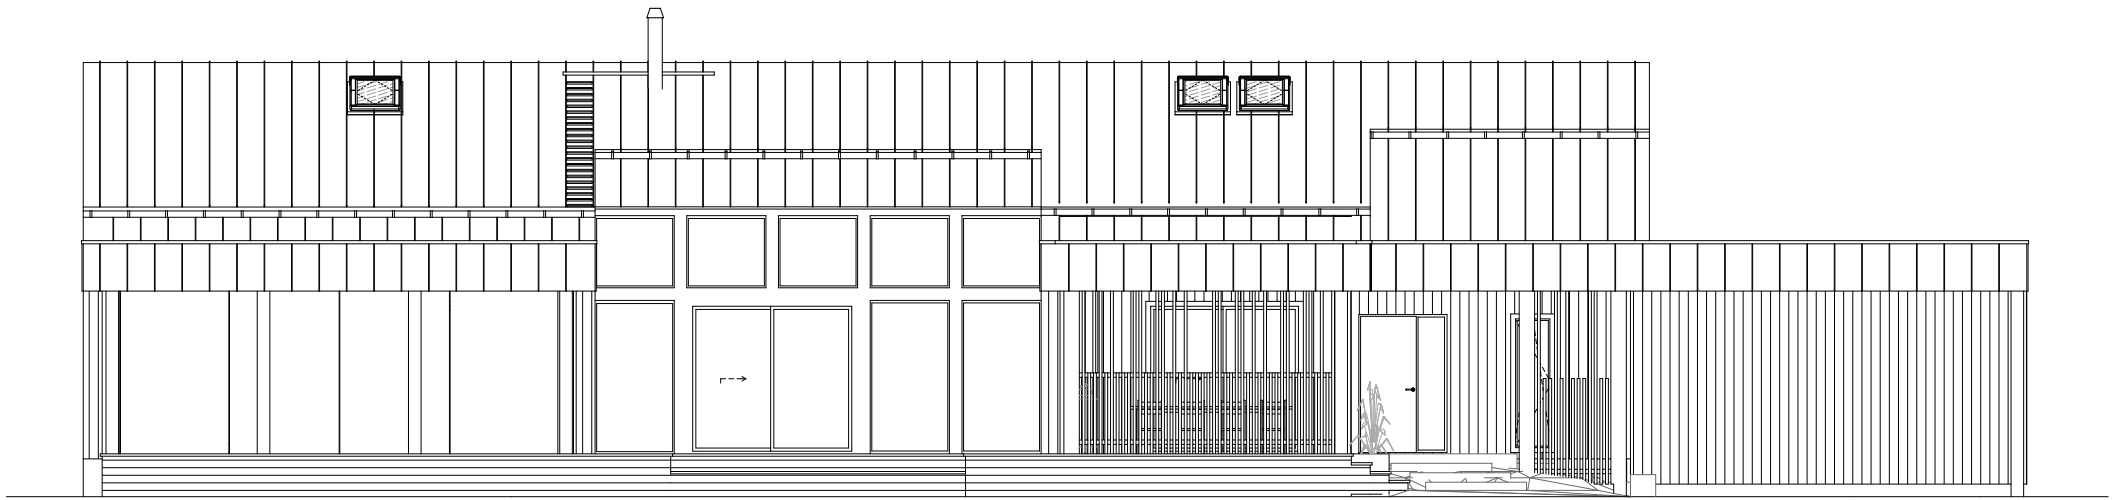

SKANDA

1. KERROS

Kerrosala: 244,6 m²
 Huoneistoala: 222,2 m²

SKANDA

SKANDA