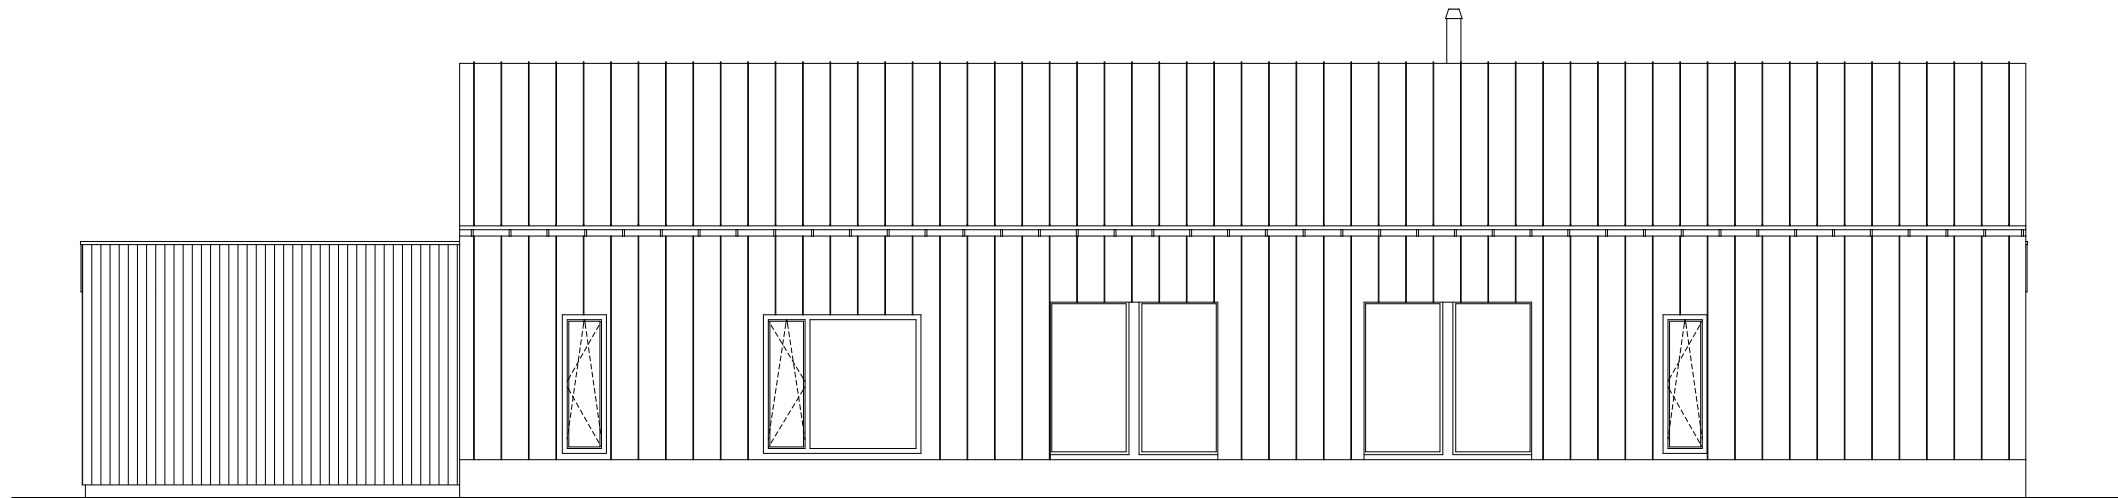

SKANDA

1. KERROS

Kerrosala: 244,6 m²
 Huoneistoala: 222,2 m²

SKANDA

SKANDA