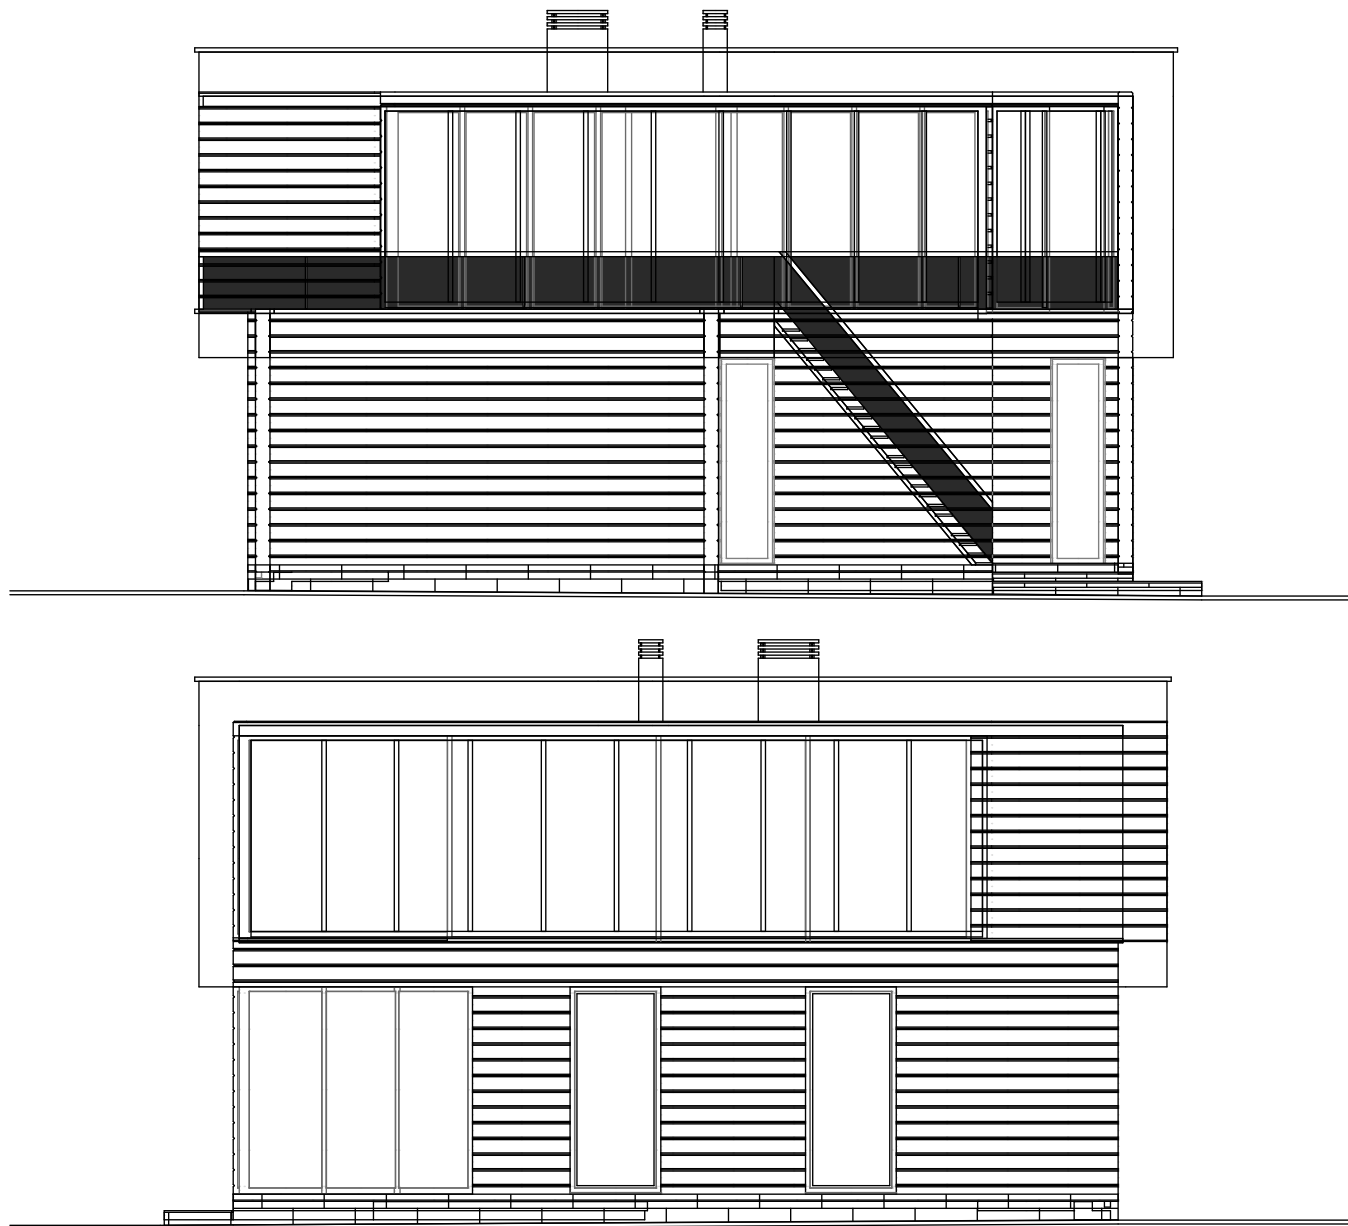

# Theodor

1. KERROS

Kerrosala: **369,8 m<sup>2</sup>**  
 Huoneistoala: **294,7 m<sup>2</sup>**

# Theodor

2. KERROS

Kerrosala: **369,8 m<sup>2</sup>**  
 Huoneistoala: **294,7 m<sup>2</sup>**

# Theodor

Kerrosala: 369,8 m<sup>2</sup>  
Huoneistoala: 294,7 m<sup>2</sup>